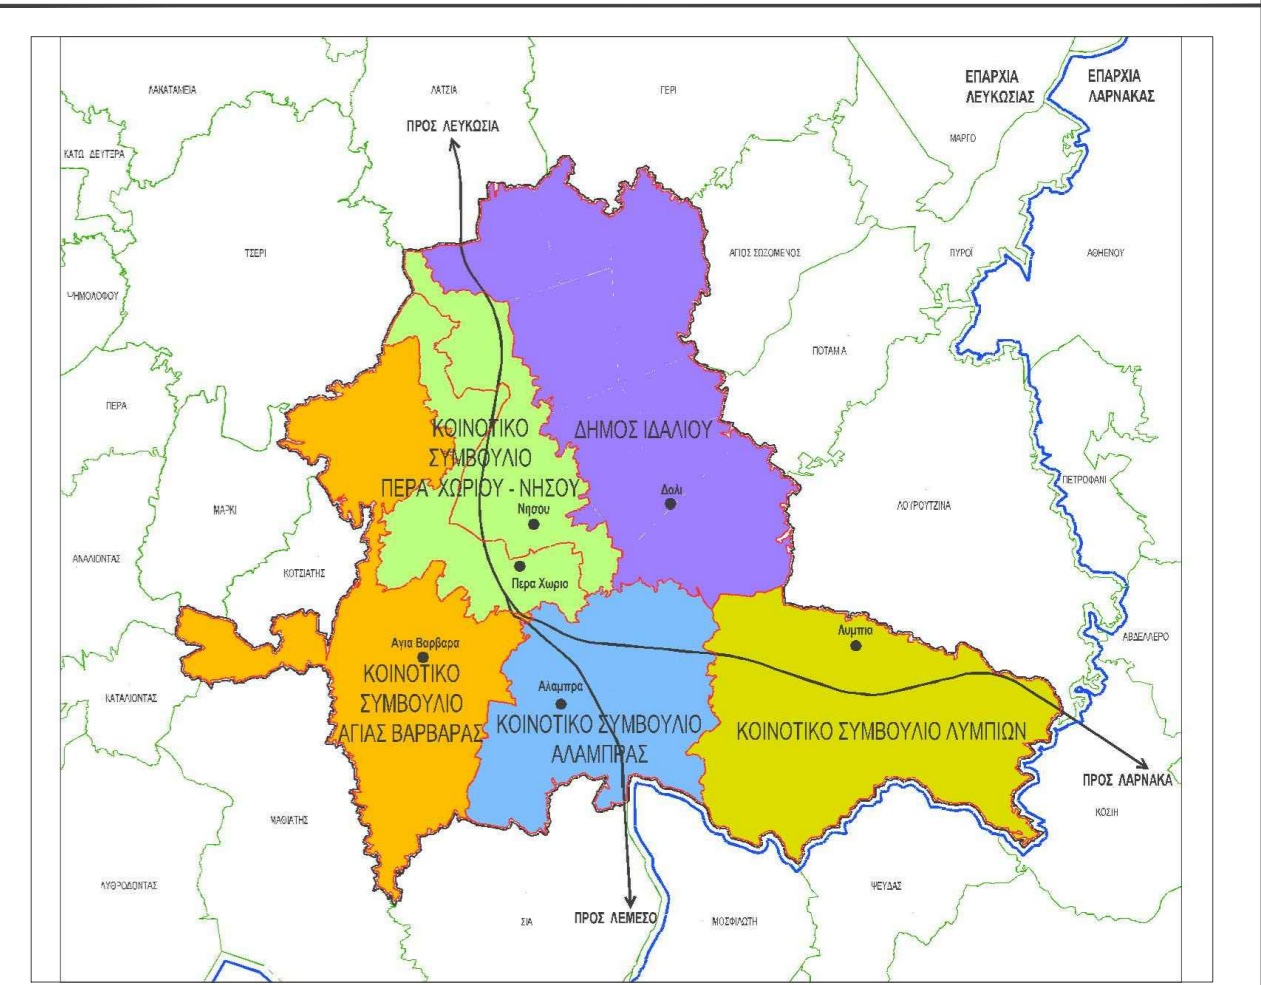

 Φύλλα Σχεδία Κλίμακας 1:1250
 Φύλλα Σχεδία Κλίμακας 1:25000
 Φύλλα Σχεδία Κλίμακας 1:2000 LTM
 Φύλλα Σχεδία Κλίμακας 1:5000
 Οριο Τοπικού Σχεδίου για την Περιοχή Νότια της Λευκωσίας
 Οριο Τοπικών Αρχών Τοπικού Σχεδίου
 Οριο Γεωγράμμου Κοινοτήτων
 Οριο Περιοχής Εξοδικευμένων Αναπτύξεων
 Κρατικά Τεμάγια

ΣΗΜΕΙΩΣΕΙΣ

1. Στα παρόντα Φ/Σχ. (σχεδιασμός με AutoCAD) δεν περιλαμβάνονται τα σύμβολα των κτηματικών σχεδίων (γραμμικά, σημειακά, επιφανειακά, όπως κτήριο, ποταμός, πλάγια, γκρεμός, κ.α.)
2. Στα παρόντα Φ/Σχ. περιλαμβάνονται τα ακόλουθα:
 - Περιγραφή και κωδικός Πολεοδομικής Ζώνης
 - Περιγραφή, αριθμός τεμαχίου και εγκριμένα κτήρια
 - Τοπογραφικές γραμμές
 - Τοπωνύμια
 - Κρατικά τεμάγια
3. Περισσότερες πληροφορίες δυνατόν να ερχθούν με την σύγκριση σε σχέση με σύμβολα των παρόντων Φ/Σχ. με τα επίσημα κτηματικά σχέδια
4. Τα κτηματικά σχέδια κλίμακας 1:1250, 1:2000LT, περιλαμβάνονται στα παρόντα κτηματικά σχέδια κλίμακας 1:2500 και 1:5000

ΤΜΗΜΑ ΠΟΛΕΟΔΟΜΙΑΣ ΚΑΙ ΟΙΚΗΣΕΩΣ
ΤΟΠΙΚΟ ΣΧΕΔΙΟ
ΓΙΑ ΤΗΝ ΠΕΡΙΟΧΗ
ΝΟΤΙΑ ΤΗΣ ΛΕΥΚΩΣΙΑΣ 2013

Κανναβος Λεπτομερών Φυλλων/Σχεδίων
Δρομων Πρωταρχικής Σημασίας

| ΗΜΕΡΟΜΗΝΙΑ | ΑΡ. ΣΧΕΔΙΟΥ | ΚΛΙΜΑΚΑ |
|----------------|-------------|---------|
| Νοεμβρίου 2013 | — | — |